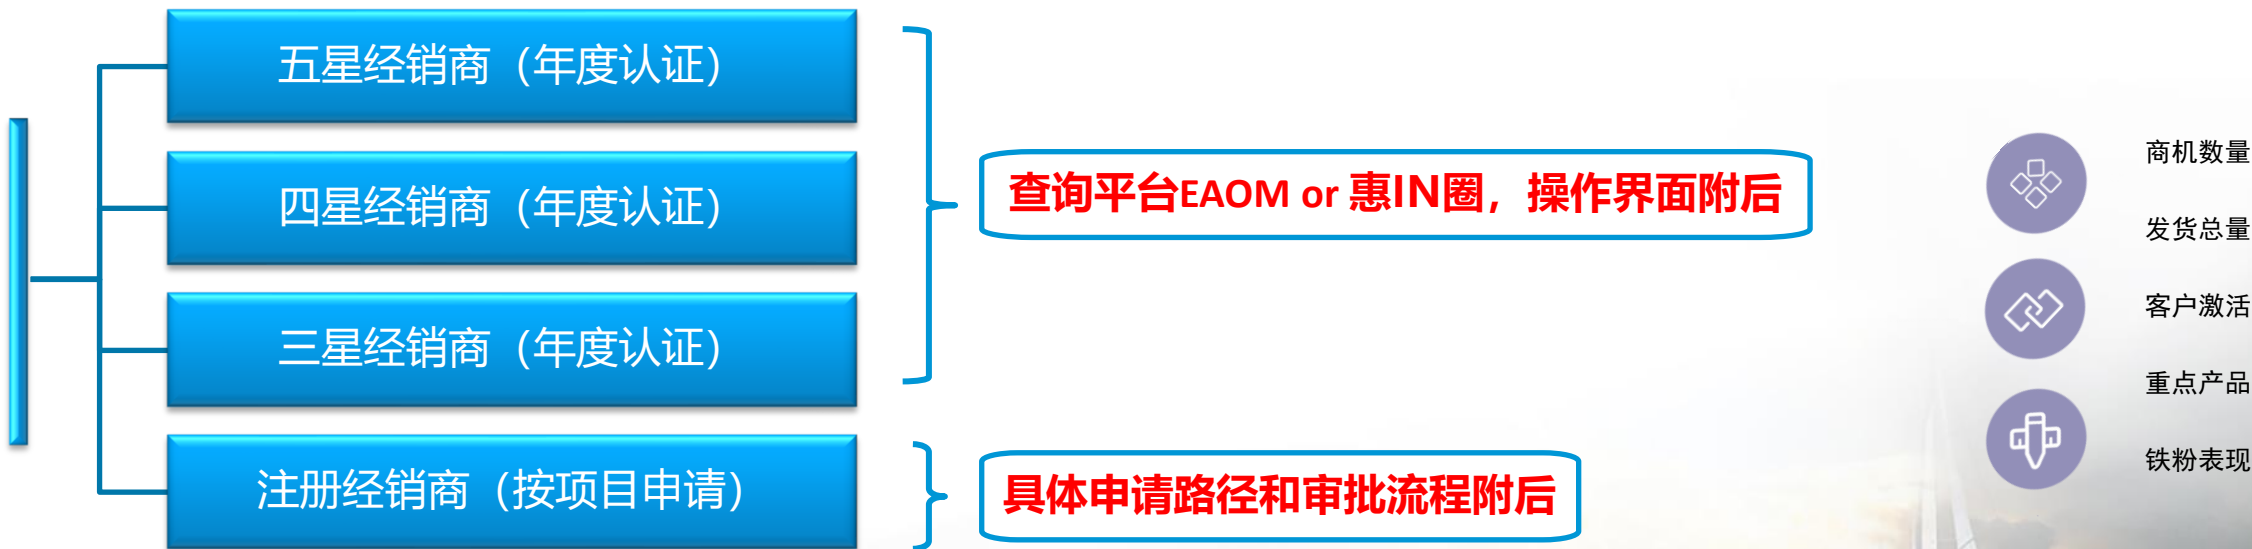

惠普打印大客户铁粉计划

ENT Cooperator Reseller

----- 合作伙伴合作体系/代理商认证

----- 惠同你我 普赢未来 -----

FY24ENT大客户团队铁粉计划

惠普打印行业客户代理认证级别

ENT大客户团队铁粉计划

惠普打印行业客户代理认证模板