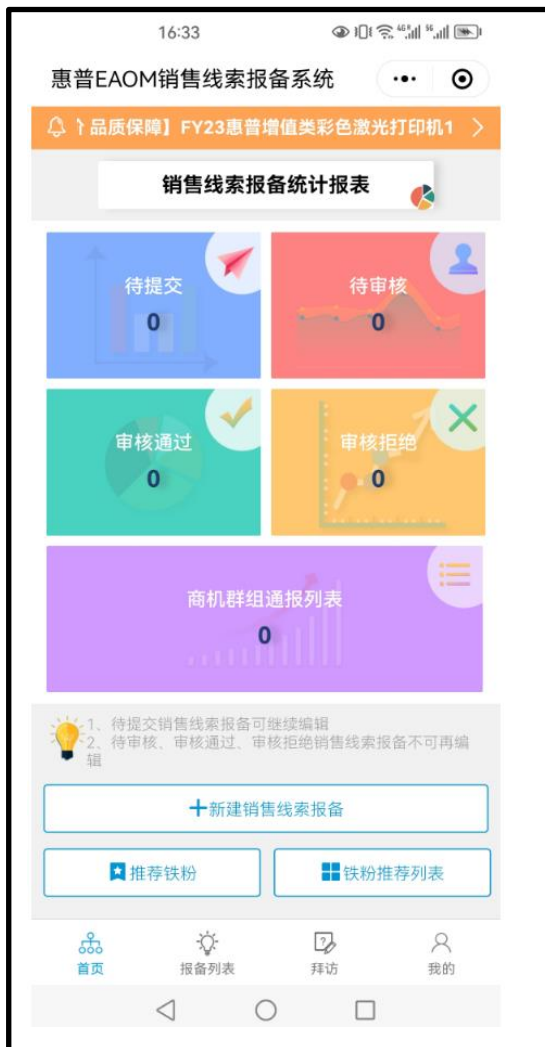

商机数量

发货总量

客户激活

重点产品

铁粉表现

EAOM平台支持项目报备、代理证书查询与下载

扫码注册申请或登录

进入首页

点击右下“我的”
【查看我的公司信息】

支持证书查询与下载

扫描太阳码即可登录

惠IN圈：代理认证级别查询

扫描太阳码关注惠IN圈

准确填写相关信息

进入首页点击
【证书查询】

支持证书查询